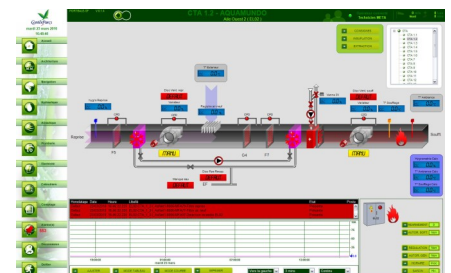

Tourisme

Références

- HOTEL DES GRANDES ALPES - COURCHEVEL (73)
- CLUB MED ARCS EXTREMES (73)
- CLUB MED ALPES D'HUEZ (38)
- CLUB MED ARCS ALTITUDES (73)
- CENTER PARCS (57)
- HOTEL LE VAL THORENS (73)
- LES GRANDES ALPES COURCHEVEL (73)
- VILLAGE MONTANA DE VAL THORENS (73)
- RESIDENCE LA COLMIANE (06)
- RESIDENCE VAUJANY (38)
- VVF HENDAYE (64)
- CRISTAL d'ARGENTIERE (74)
- HOTEL AMBERIEU (01)
- RESIDENCE ARTS&VIE SAMOENS (74)
- RESIDENCE RIALTO (83)
- VILLAGE VACANCES DE CHOMELIX (43)
- LOGEMENTS - MERVILLE (31)
- LES TERRASSES DU PORT (Monaco)
- RESIDENCES TRESOR PUBLIC (75)
- CAMPING DU MAS ISSOIRE (63)
- CAMPING DE DARDILLY (69)
- CAMPING DE GRIMAU (83)
- HOTEL MERCURE PORTE DE VANVES (75)
- HOTEL ALBATROS (06)
- HOTEL MARRON (01)