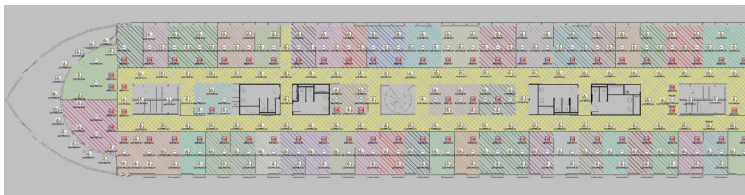

## Descriptif

Ensemble de 6 immeubles de bureaux

14 100 m<sup>2</sup>

GTB LON installée en 2001 par Meta Productique

Label Promotelec Europtibat en 2001

Revamping du pilotage de l'éclairage et de la supervision en 2013

Grande modularité des bâtiments

Nombreux locataires, changements fréquents de configuration des locaux.