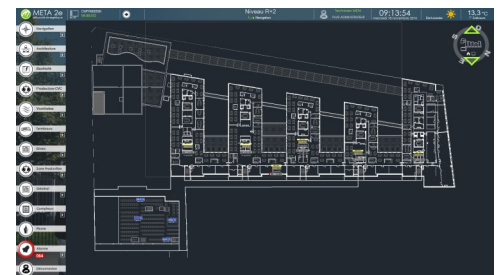

Bureaux

Références

- CREDIT AGRICOLE Clermont-Ferrand (63) en cours
- CREDIT AGRICOLE Saint-Etienne (63) en cours
- LA SAMARITAINE Paris (75)
- CAMPUS ORANGE Lyon (69)
- GRAND HOTEL DIEU Lyon (69)
- CREDIT AGRICOLE Annecy (74)
- TANGRAM MALAKOFF (92)
- ORGANDI Villeurbanne (69)
- GRANDE HALLE de Lyon (69)
- KING CHARLES Lyon Confluence (69)
- GROUPAMA Clermont-Ferrand (63)
- EDF ETIVALLIERE Saint-Etienne (42)
- CAMPUS SEB SIEGE PARC MAIL ECULLY (69)
- ECULLY SAUVEGARDE (69)
- ALSTOM EPSILON (69)
- FEYSSINE II (69)
- CITE DES ENTREPRISES (69)
- APICIL Vaise & Caluire (69)
- EDF IMMEUBLE THIERS (69)
- C.A.F. Lyon & Villefranche (69)
- Campus VERRAZZANO (69)
- ILTEC – 35 rue Montat(42)
- INGEROP (63)
- EDF DIG Clermont-Ferrand((63)
- EDF DIG GAP
- AVENTIS PASTEUR (69)
- SDIS LOIRE (42)
- CASINO – Nouveau siège social (42)